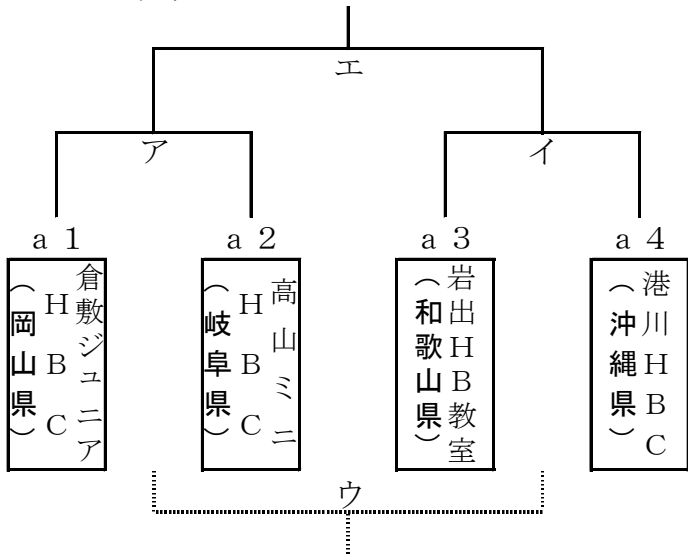

# 女子の部組合せ

a ブロック

b ブロック

	b 1 熊本県 宇土小学校	b 2 埼玉県 三郷H B C	b 3 三重県 笹川H B C
b 1 熊本県 宇土小学校		オ	キ
b 2 埼玉県 三郷H B C			カ
b 3 三重県 笹川H B C			

c ブロック

	c 1 香川県 オリーブちゃん	c 2 群馬県 富岡ラビッツ	c 3 開催地 田辺東小 H B C
c 1 香川県 香川町H B スポ少 オリーブちゃん		ク	コ
c 2 群馬県 富岡ラビッツ			ケ
c 3 開催地 田辺東小学校 H B C			