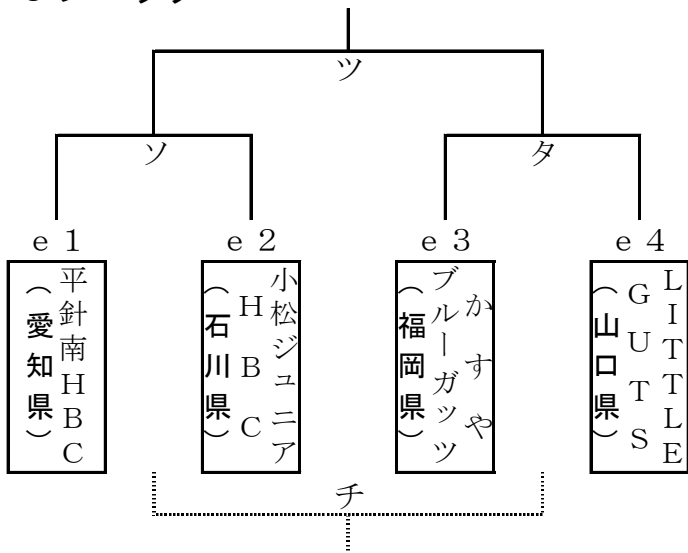

# 女子の部組合せ

a ブロック

b ブロック

	b 1 熊本県 宇土小学校	b 2 埼玉県 三郷H B C	b 3 三重県 笹川H B C
b 1 熊本県 宇土小学校		オ	キ
b 2 埼玉県 三郷H B C			カ
b 3 三重県 笹川H B C			

c ブロック

	c 1 香川県 オリーブちゃん	c 2 群馬県 富岡ラビッツ	c 3 開催地 田辺東小 H B C
c 1 香川県 香川町H B スポ少 オリーブちゃん		ク	コ
c 2 群馬県 富岡ラビッツ			ケ
c 3 開催地 田辺東小学校 H B C			

d ブロック

e ブロック

# 女子の部組合せ