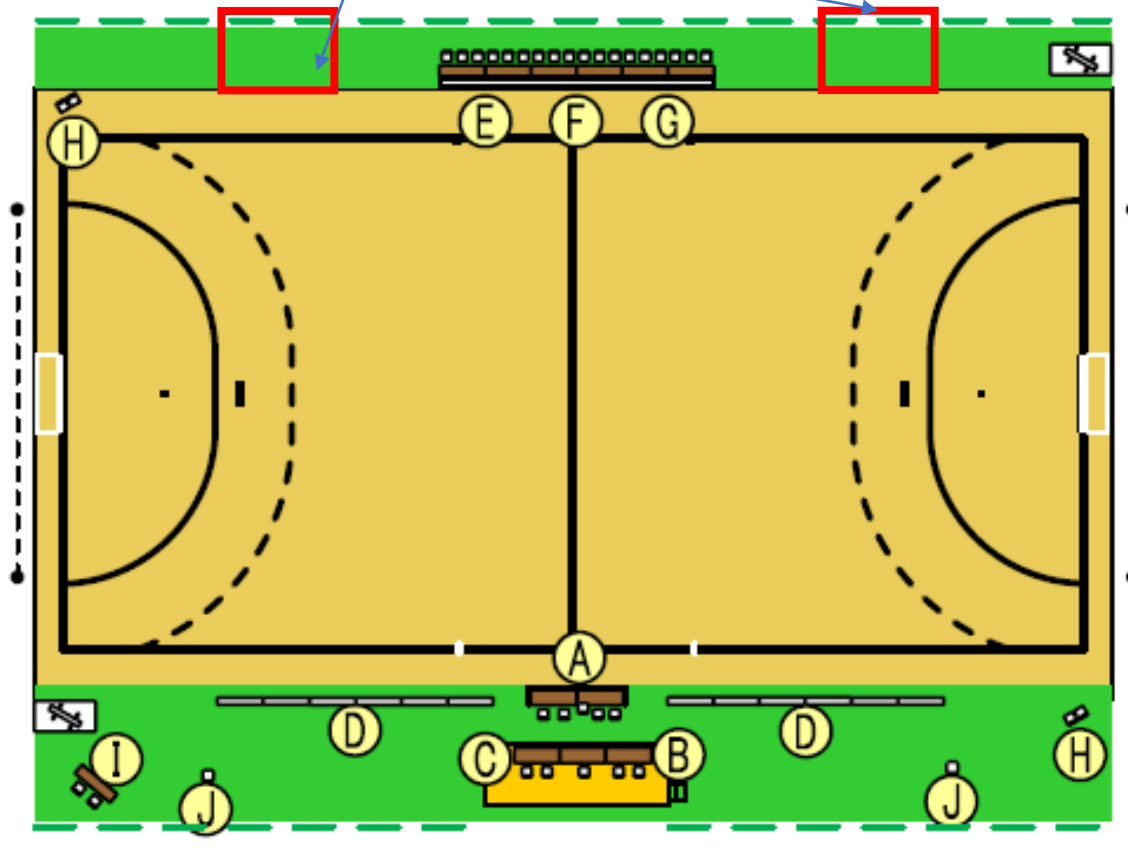

# 会場 1F

日本選手権（女子）

 ファンクラブ特別席

選手席・審判席側

ご希望の座席番号を購入画面で選択してください。

ファンクラブ特別席番号

8 7 6 5

コート

4 3 2 1

コート