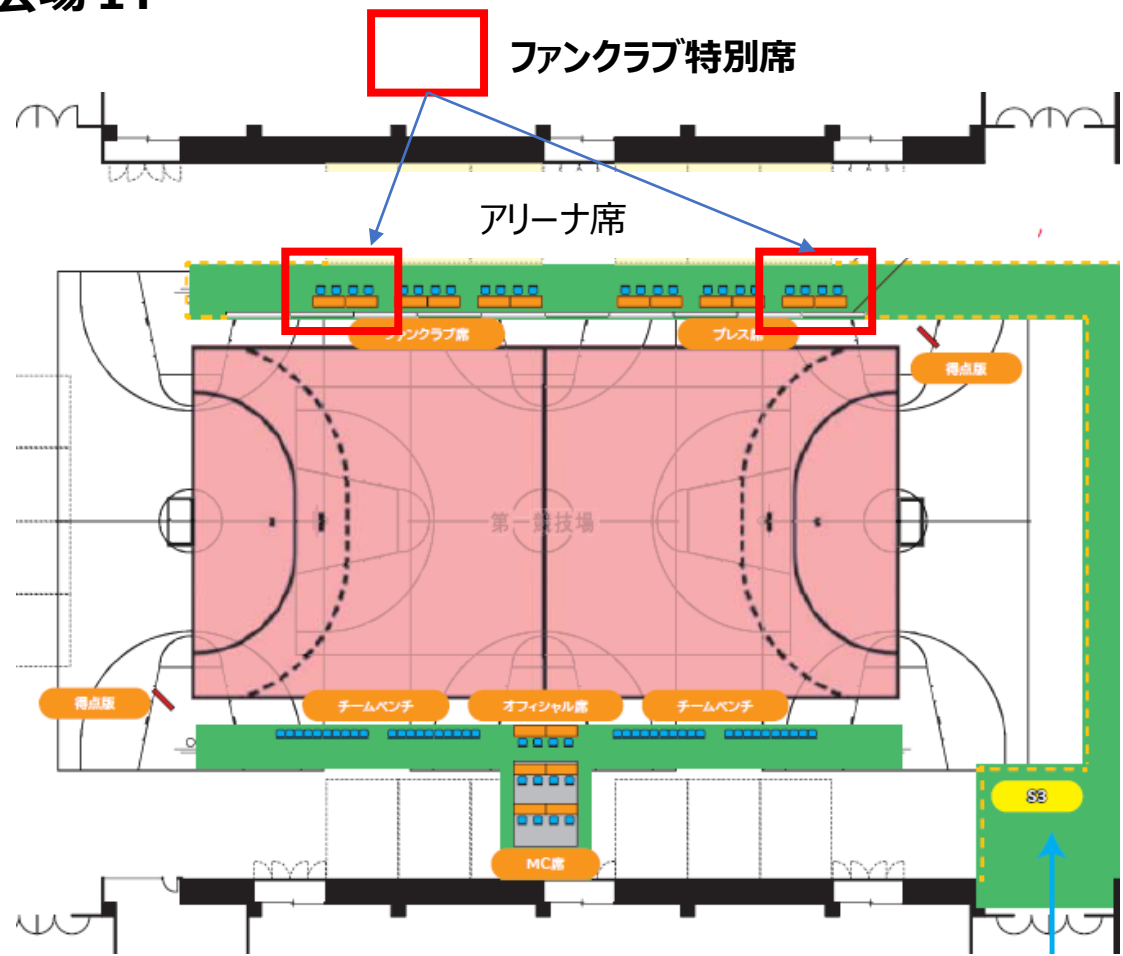

会場 1F

日本選手権 (男子)

中庭

来場者出入口・
中央ホール

ご希望の座席番号を購入画面で選択してください。

ファンクラブ特別席番号

8 7 6 5

4 3 2 1